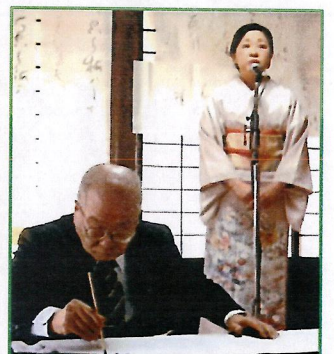

梅の種飛ばし

散華法要

…おうどん,焼き芋,その他販売あり…

…梅盆栽の展示…
2月20日頃~3月中旬

★お問合せ：岡山県小田郡矢掛町横谷 3663
☎ 0866-82-1049

★アクセス：井原線矢掛駅から車で 約10分
山陽道鴨方ICから車で 約10分

観照寺梅まつり奉賛会