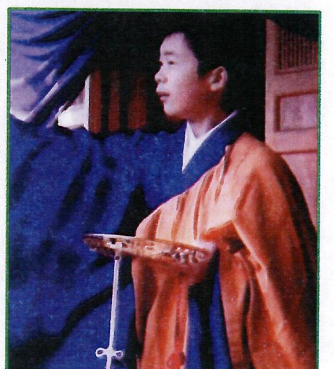

散華法要

…おうどん,焼き芋,その他販売あり…

…梅盆栽の展示…
2月20日頃~3月中旬

★お問合せ：岡山県小田郡矢掛町横谷 3663
☎ 0866-82-1049

★アクセス：井原線矢掛駅から車で 約10分
山陽道鴨方ICから車で 約10分

観照寺梅まつり奉賛会